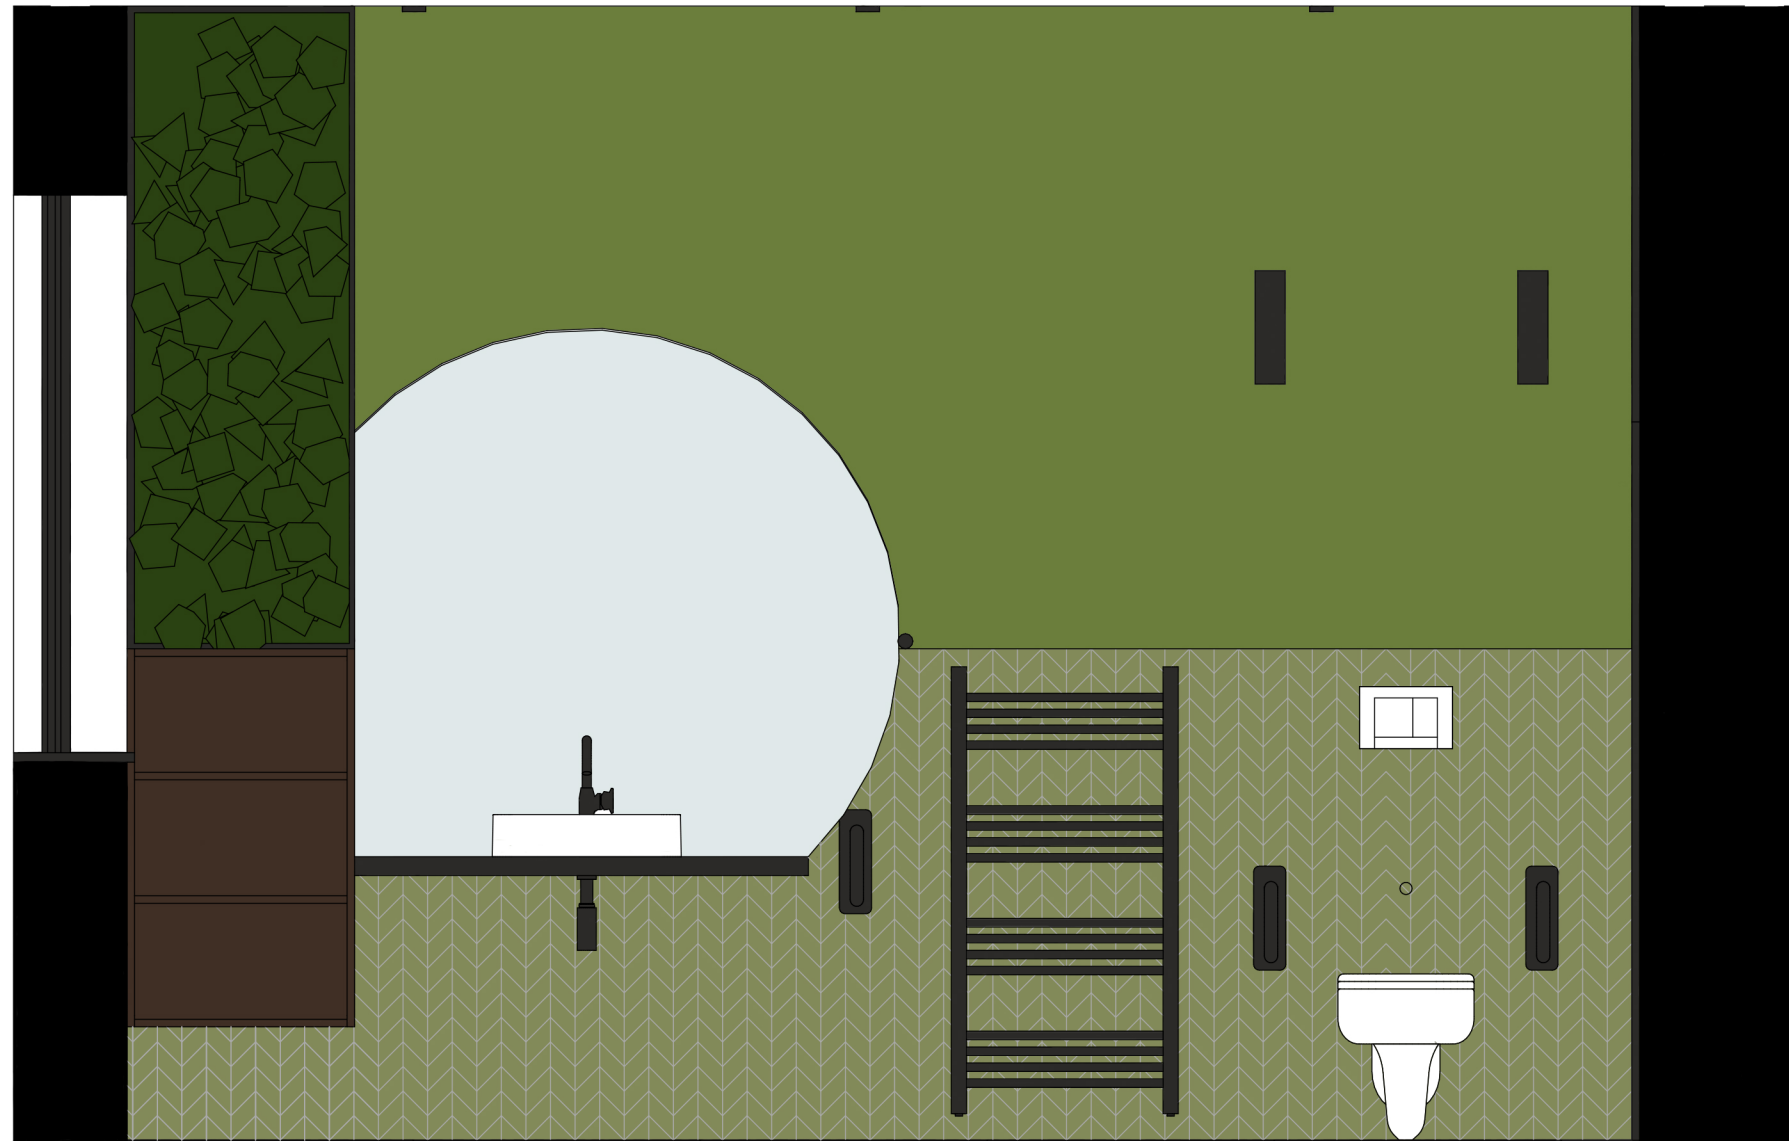

WYDZIAŁ ARCHITEKTURY POLITECHNIKI ŚLĄSKIEJ KATEDRA PROJEKTOWANIA I BADAŃ JAKOŚCIOWYCH W ARCHITEKTURZE (RAr5)			
PRZEDMIOT:	TECHNIKI DOKUMENTACJI I RYSUNEK PROJEKTOWY		SKALA:
TEMAT:	PROJEKT ARCHITEKTURY WNĘTRZA ŁAZIENKI DLA OSOBY Z NIEPEŁNOSPRAWNOŚCIĄ Z UWZGLĘDNIENIEM STREFY DLA OPIEKUNA		1:20
TYTUŁ RYSUNKU:	WIDOK A_A KOLOROWY		
STUDENCI:	BARTOSZ CHMIELECKI, JULIA WRÓBEL	DATA:	02.06.2026r.
PROWADZĄCY:	DR HAB. INŻ. ARCH. ANNA SZEWCZENKO, DARIA BAL-MADEJ	NR. RYS.:	8