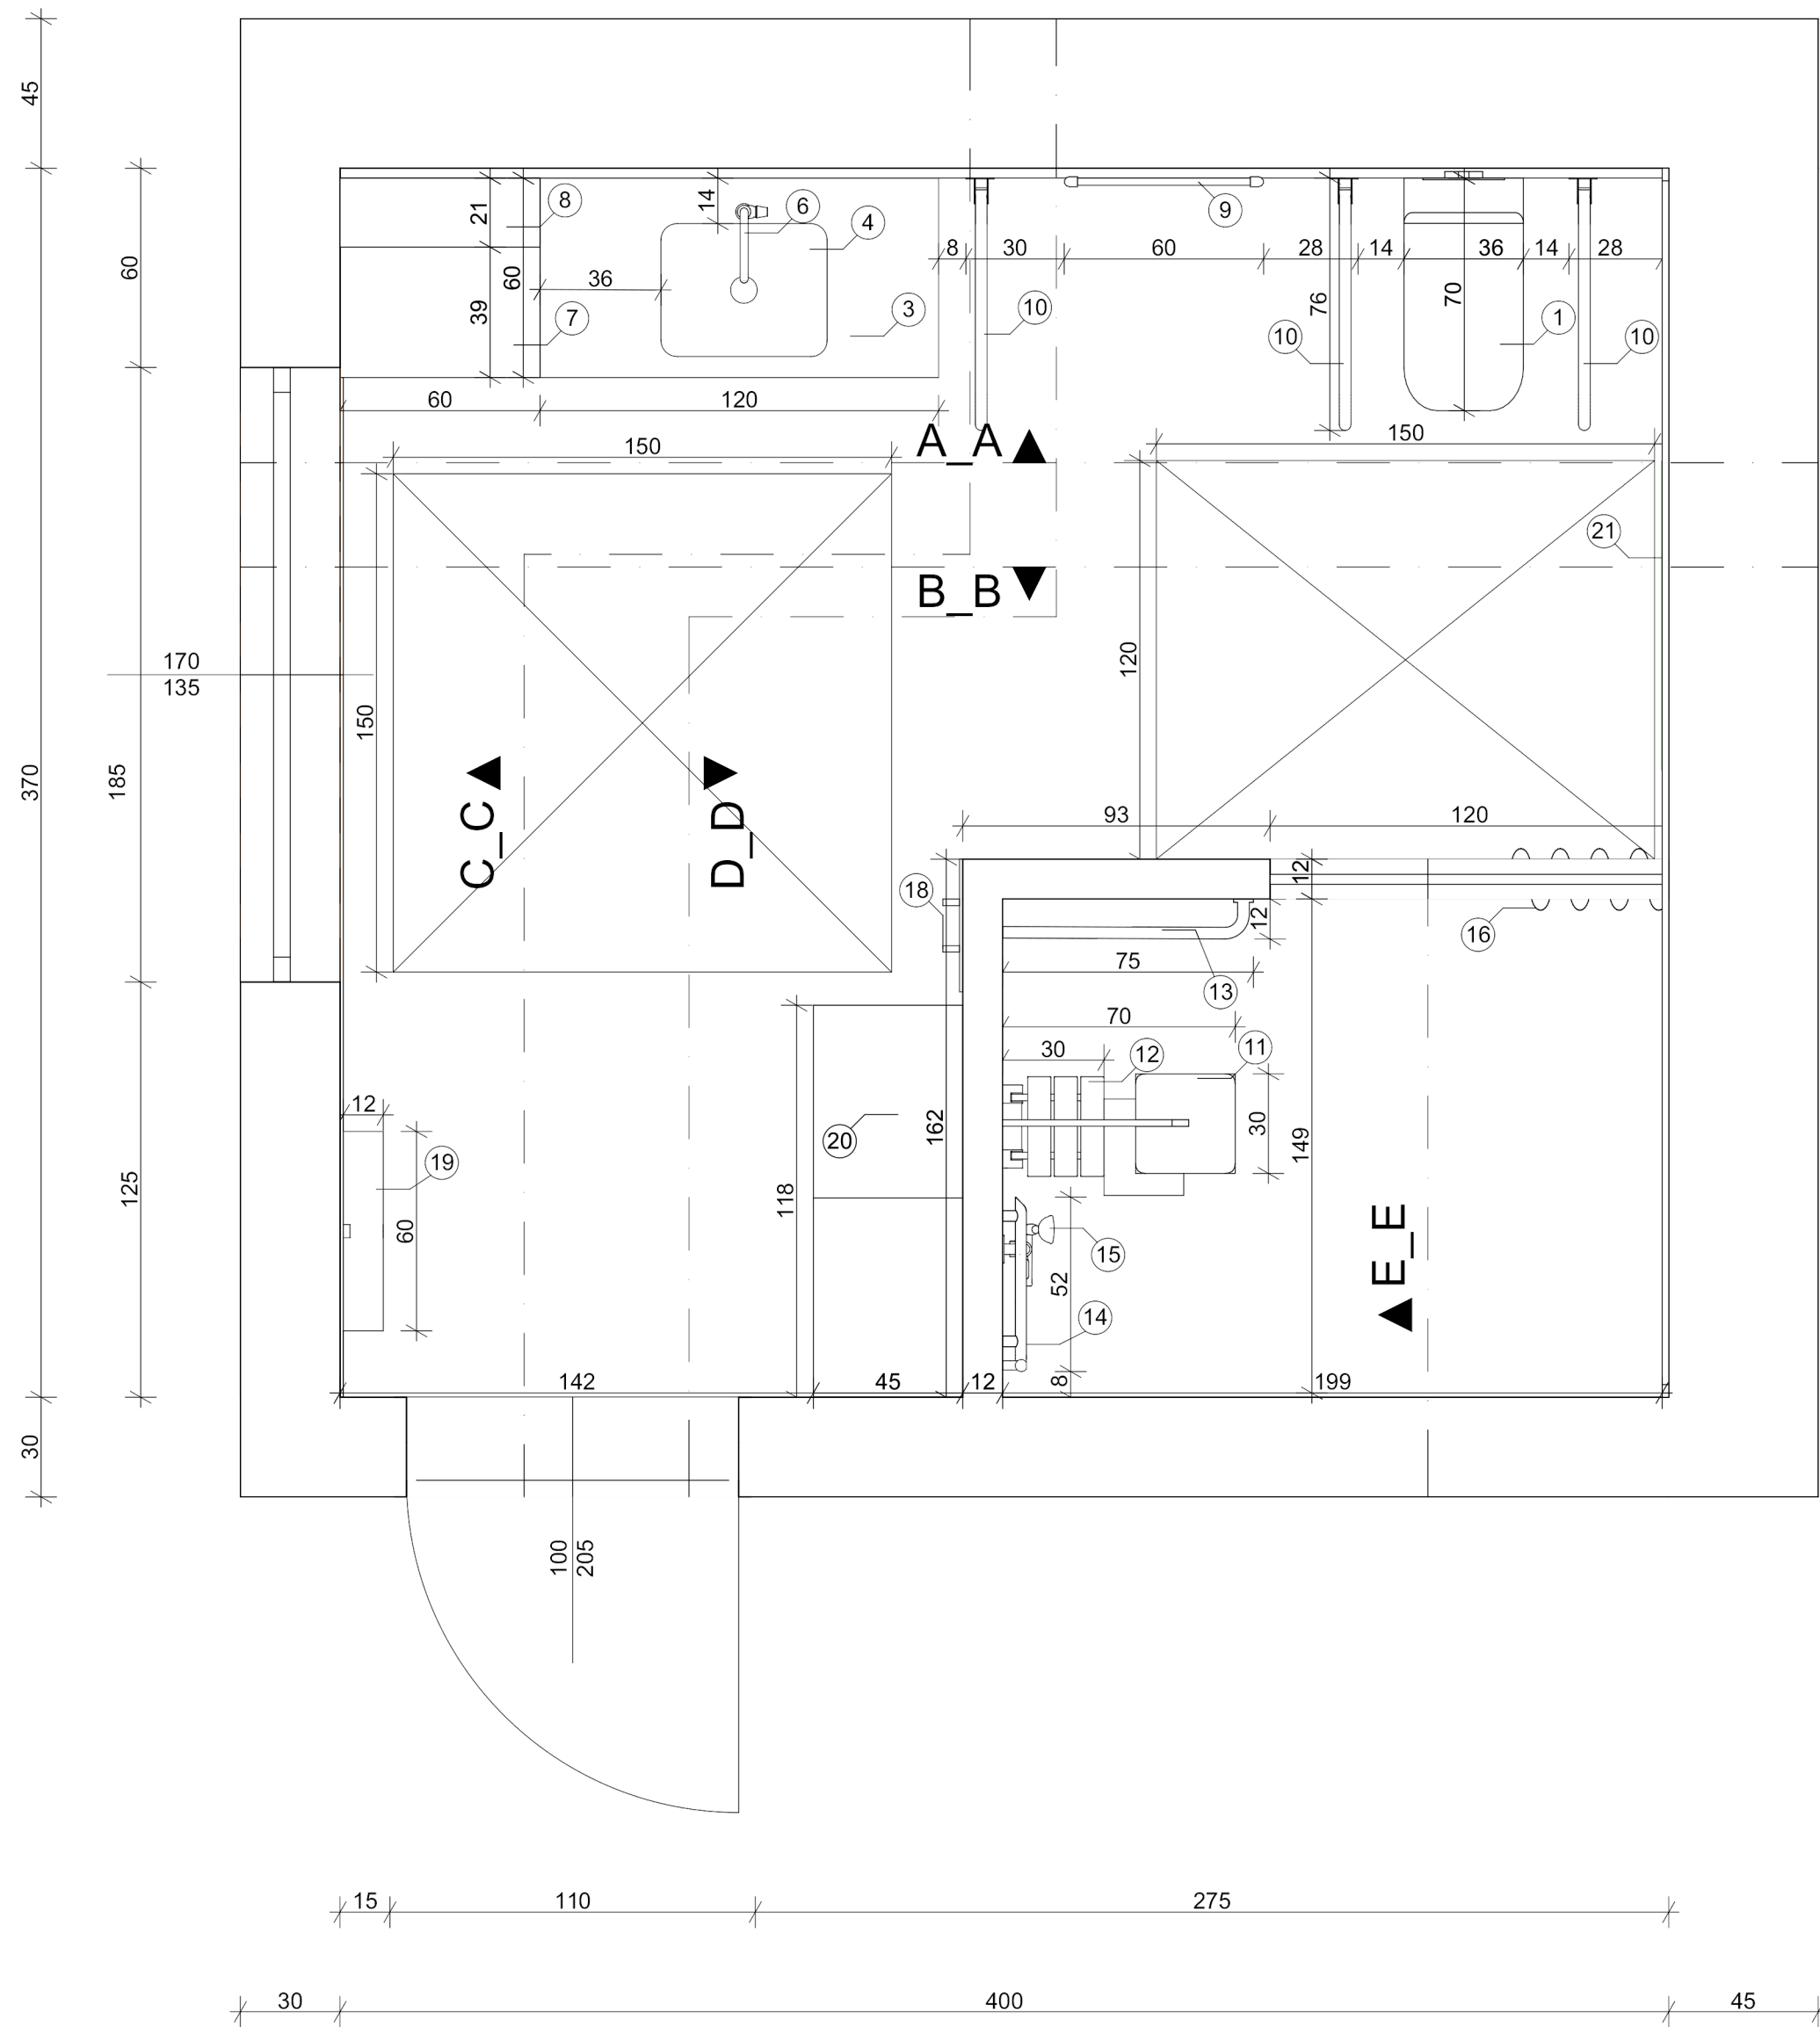

1. koncepcja – moodboard
2. opis założeń projektowych (układ funkcjonalny łazienki, opis wyposażenia poszczególnych stref)
3. wykaz zastosowanych elementów wyposażenia oraz wykończenia posadzki i ścian

II. DOKUMENTACJA PROJEKTOWA

1. Rzut podstawowy z aranżacją wnętrza, skala 1:20
2. rzut posadzki, skala 1:20
3. rzut sufitu, skala 1:20
4. widoki ścian, w tym jeden widok w kolorze, skala 1:20
5. Wizualizacja łazienki.

I. OPIS TECHNICZNY

1. Moodboard

2. Opis założeń projektowych

Zaprojektowana łazienka posiada dwa miejsca manewrowe o wymiarach 150x150 cm oraz 120x150cm. Drzwi wejściowe do łazienki mają szerokość 100cm, co umożliwia swobodny wjazd wózkiem inwalidzkim. Szafki znajdujące się w pomieszczeniu są montowane na wysokości 30 cm, a ich maksymalna wysokość nie przekracza 130 cm od poziomu posadzki. Dzięki temu osoba poruszająca się na wózku nie będzie miała trudności z dosięganiem do półek. Umywalka znajduje się na wysokości 86 cm, blat zamontowany jest na wysokości 70 cm oraz został zastosowany syfon podtynkowy. Lustro nad umywalką umieszczone jest na wysokości 75 cm i nachylone pod kątem α . Obok blatu z umywalką znajdują się uchwyty. Miska ustępowa ma wymiary 70x36 cm i znajduje się na wysokości 44 cm. Po obu jej stronach znajdują się składane uchwyty. Zaprojektowana łazienka umożliwia transfer jednostronny na miskę ustępową. Prysznic ma wymiary 199x149 cm i jest obudowany ściankami o grubości 12 cm i wysokości 190 cm. Wjazd do prysznicza ma szerokość 120 cm i posiada zasłonę. W strefie prysznicowej znajduje się krzesło prysznicowe o wymiarach 30x30 cm montowane do ściany na wysokości 62 cm, uchwyty proste, uchwyty typu L, słuchawka prysznicowa oraz deszczownica. Podczas projektowania łazienki musieliśmy również zwrócić uwagę na osoby z niepełnosprawnością wzrokową dlatego elementy użytkowe w łazience (umywalka, miska ustępowa, krzesło prysznicowe) są koloru białego, aby łatwiej było je dostrzec.