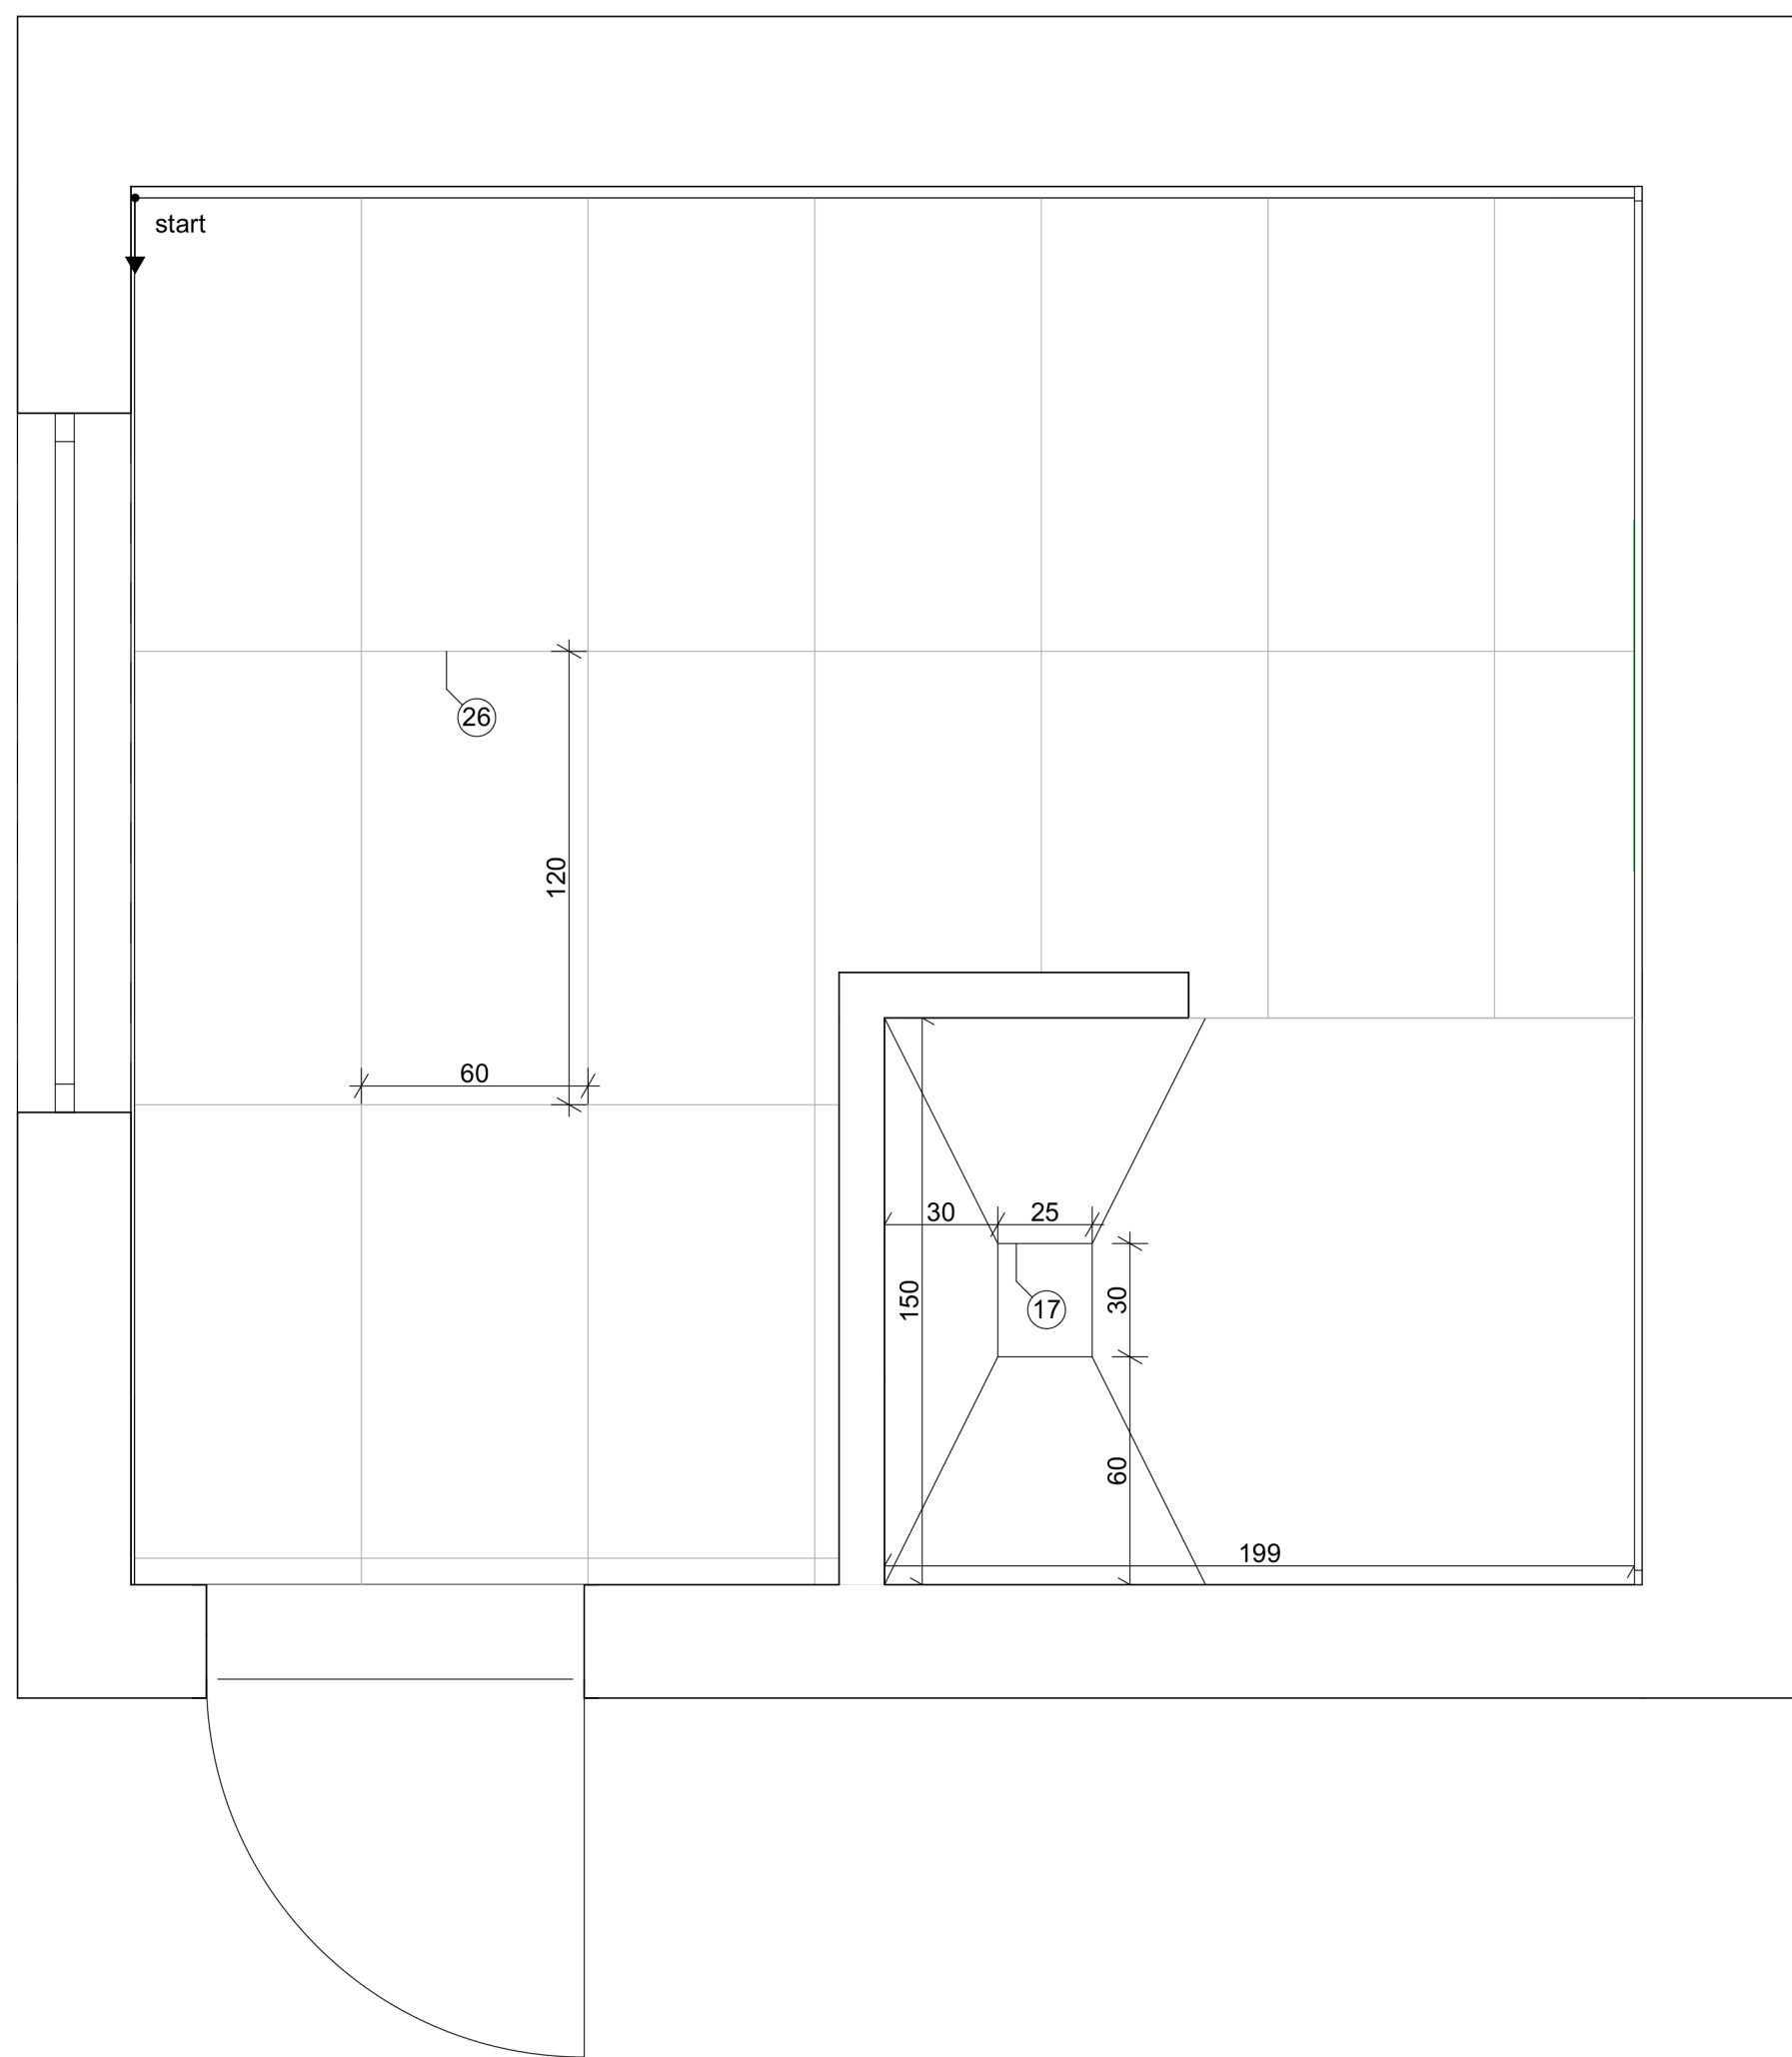

WYDZIAŁ ARCHITEKTURY POLITECHNIKI ŚLĄSKIEJ KATEDRA PROJEKTOWANIA I BADAŃ JAKOŚCIOWYCH W ARCHITEKTURZE (RA15)			
PRZEDMIOT:	TECHNIKI DOKUMENTACJI I RYSUNEK PROJEKTOWY	SKALA:	
TEMAT:	PROJEKT ARCHITEKTURY WNETRZA ŁAZIENKI DLA OSOBY Z NIEPEŁNOSPRAWNOŚCIĄ Z UWZGLĘDNIENIEM STREFY DLA OPIEKUNA		1:20
TYTUŁ RYSUNKU:	RZUT POSADZKI		
STUDENCI:	BARTOSZ CHMIELECKI, JULIA WRÓBEL	DATA:	02.06.2026r.
PROWADZĄCY:	DR HAB. INŻ. ARCH. ANNA SZEWCZENKO, DARIA BAL-MADEJ		NR. RYS.: 9