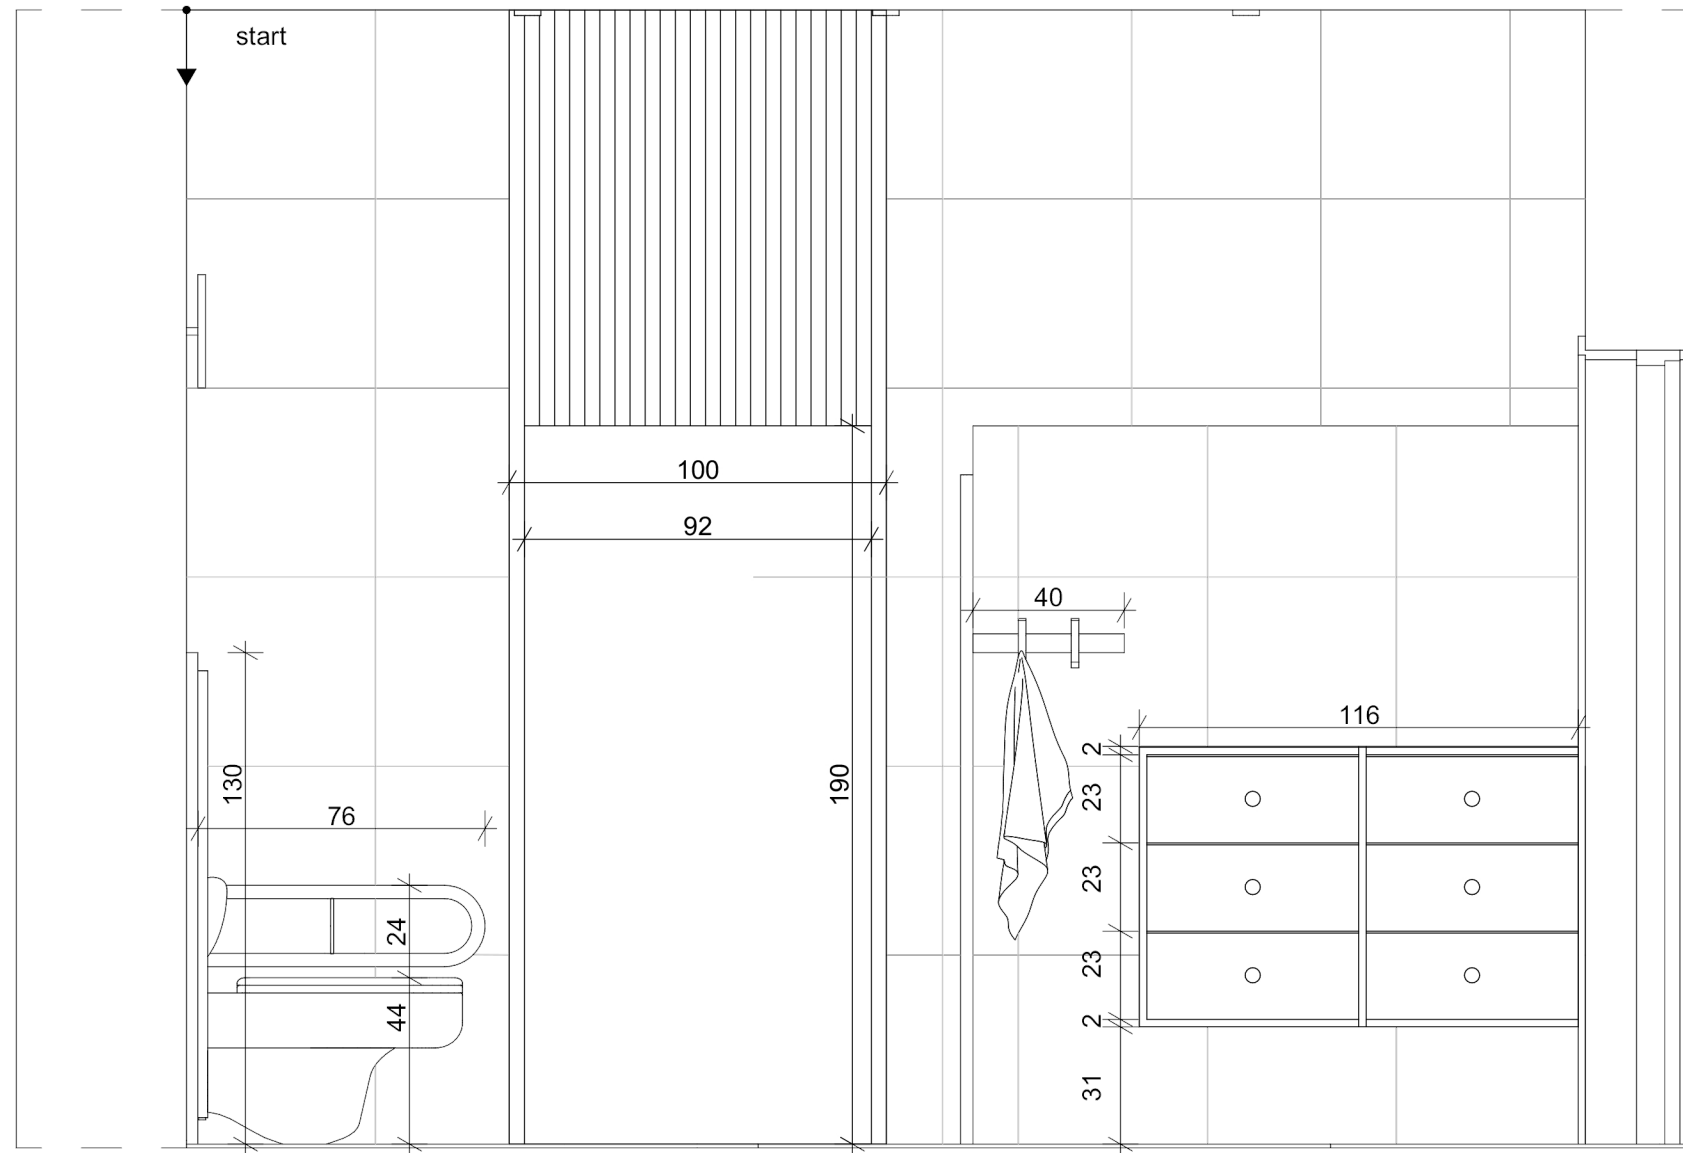

WYDZIAŁ ARCHITEKTURY POLITECHNIKI ŚLĄSKIEJ KATEDRA PROJEKTOWANIA I BADAŃ JAKOŚCIOWYCH W ARCHITEKTURZE (RAr5)			
PRZEDMIOT:	TECHNIKI DOKUMENTACJI I RYSUNEK PROJEKTOWY		SKALA:
TEMAT:	PROJEKT ARCHITEKTURY WNĘTRZA ŁAZIENKI DLA OSOBY Z NIEPEŁNOSPRAWNOŚCIĄ Z UWZGLĘDNIENIEM STREFY DLA OPIEKUNA		1:20
TYTUŁ RYSUNKU:	WIDOK D_D		
STUDENCI:	BARTOSZ CHMIELECKI, JULIA WRÓBEL	DATA:	02.06.2026r.
PROWADZĄCY:	DR HAB. INŻ. ARCH. ANNA SZEWCZENKO, DARIA BAL-MADEJ	NR. RYS.:	6