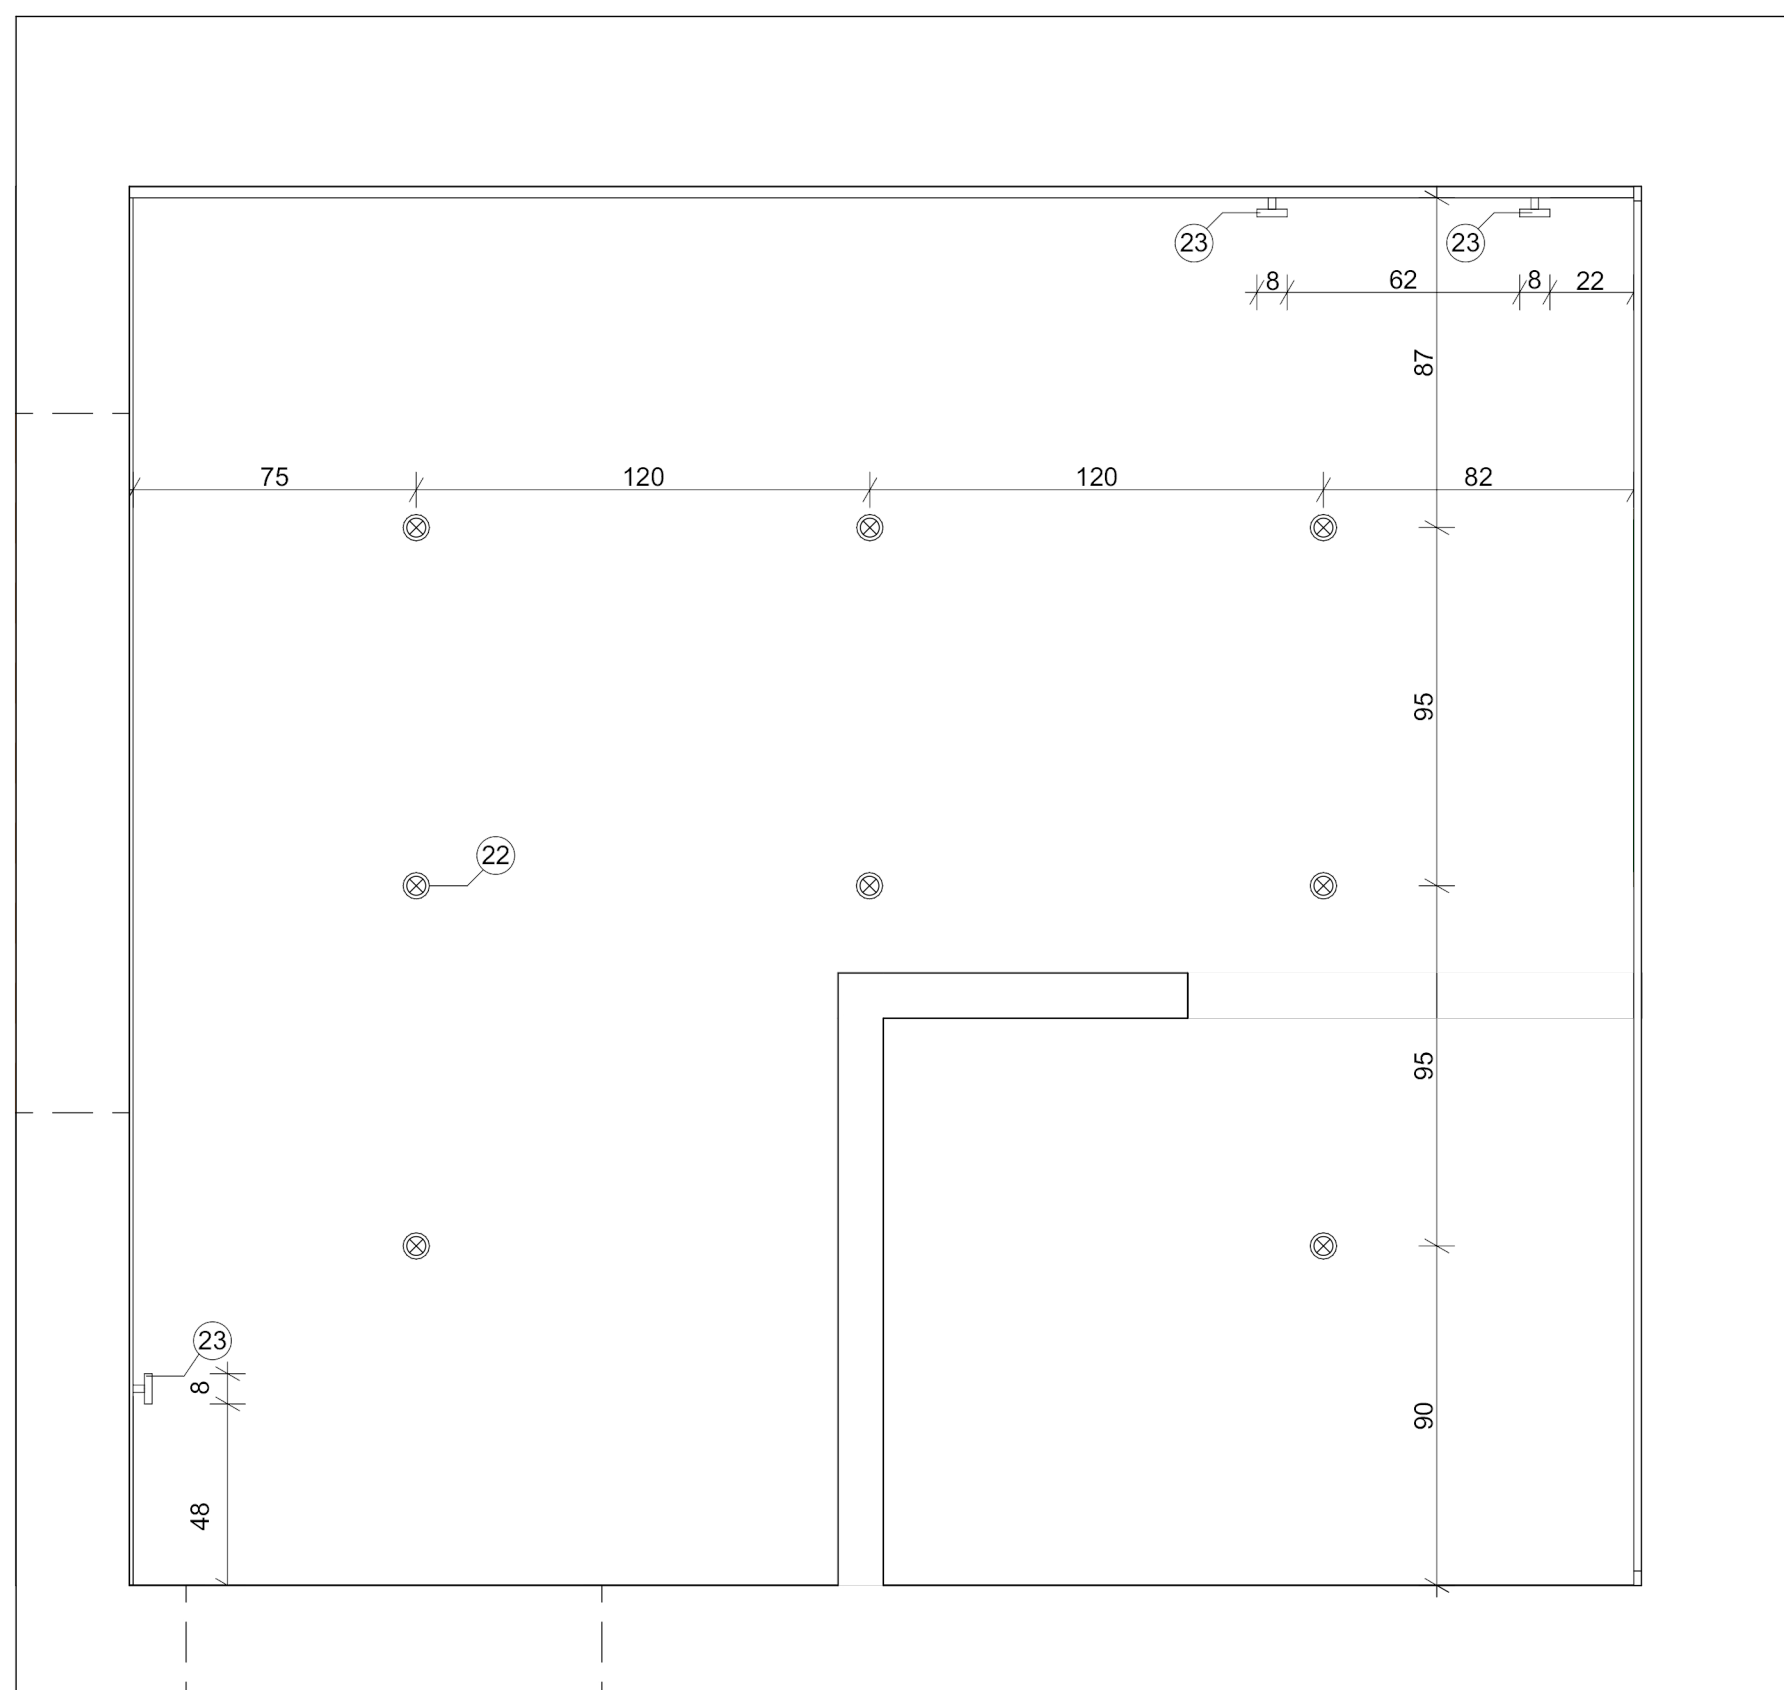

WYDZIAŁ ARCHITEKTURY POLITECHNIKI ŚLĄSKIEJ KATEDRA PROJEKTOWANIA I BADAŃ JAKOŚCIOWYCH W ARCHITEKTURZE (RA15)			
PRZEDMIOT:	TECHNIKI DOKUMENTACJI I RYSUNEK PROJEKTOWY		SKALA:
TEMAT:	PROJEKT ARCHITEKTURY WNETRZA ŁAZIENKI DLA OSOBY Z NIEPEŁNOSPRAWNOŚCIĄ Z UWZGLĘDNIENIEM STREFY DLA OPIEKUNA		1:20
TYTUŁ RYSUNKU:	RZUT SUFITU		
STUDENCI:	BARTOSZ CHMIELECKI, JULIA WRÓBEL	DATA:	02.06.2026r.
PROWADZĄCY:	DR HAB. INŻ. ARCH. ANNA SZEWCZENKO, DARIA BAL-MADEJ	NR. RYS.:	2