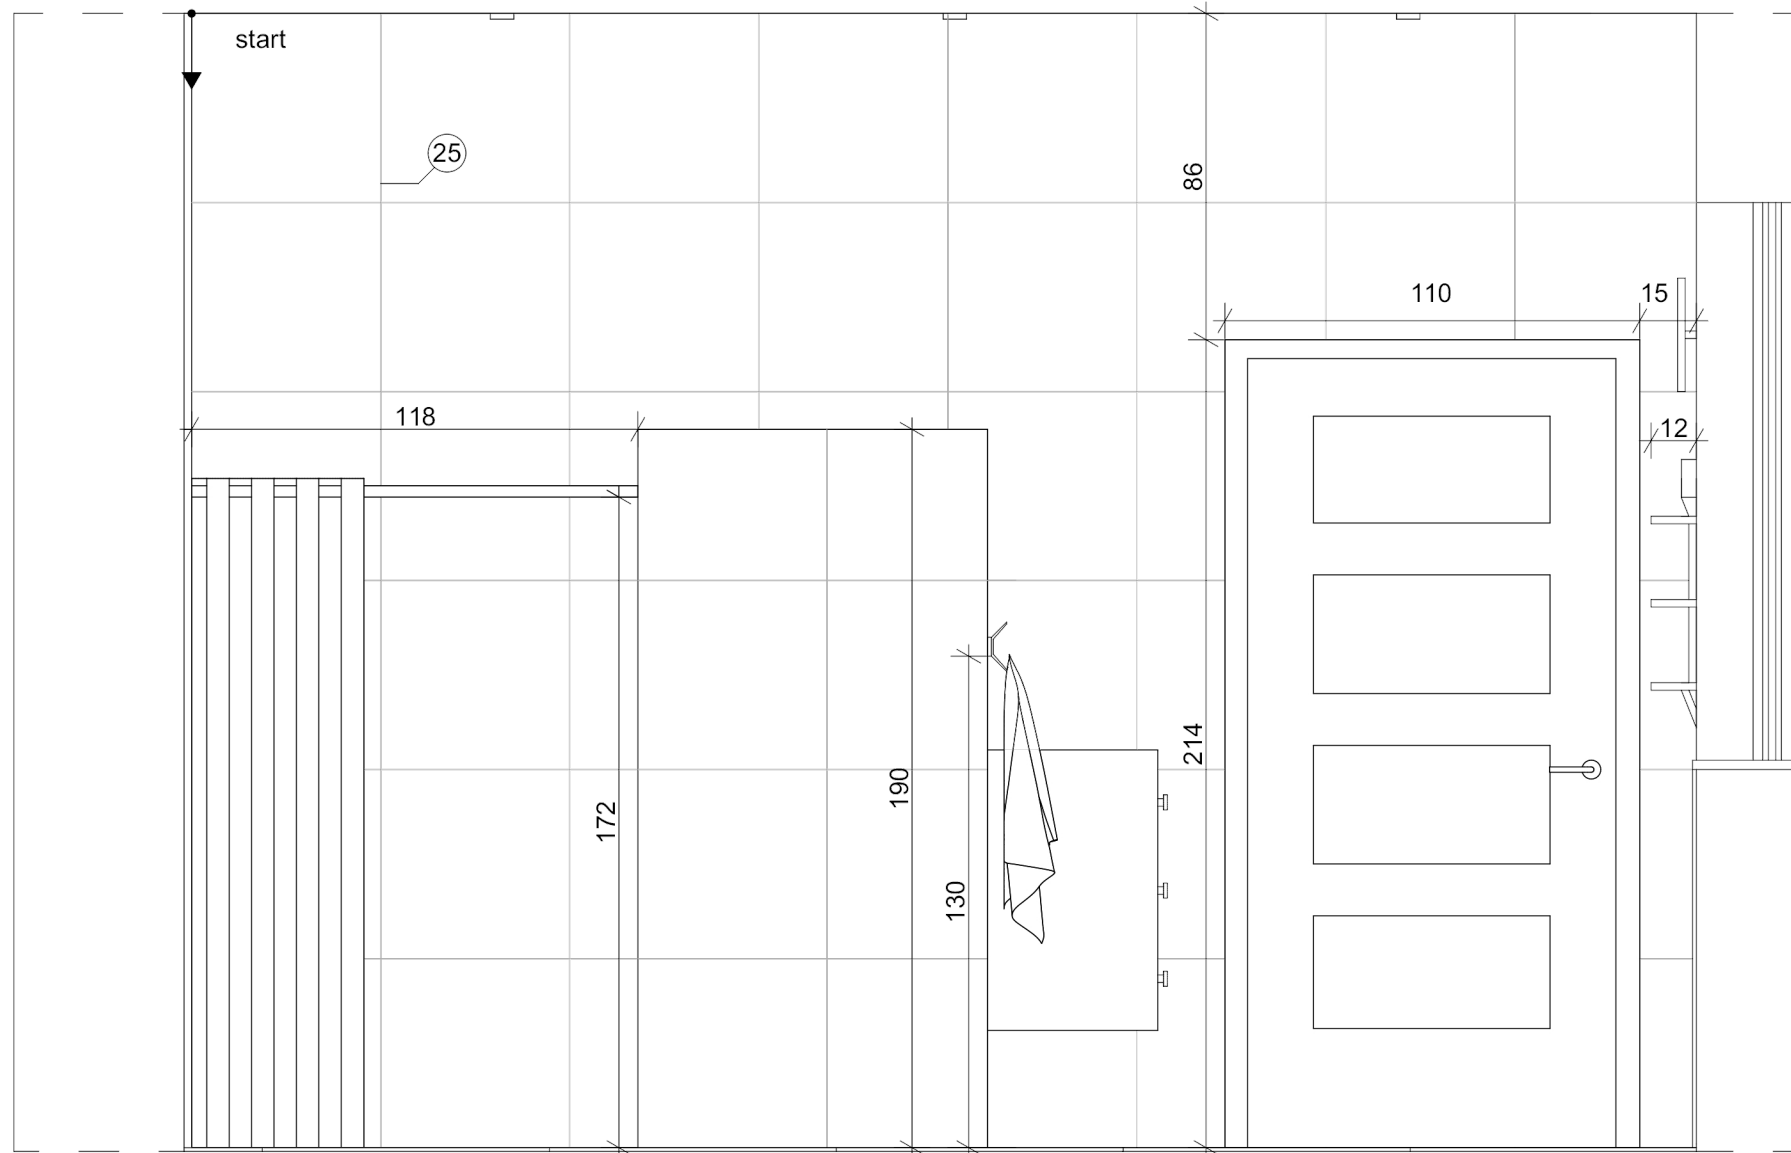

WYDZIAŁ ARCHITEKTURY POLITECHNIKI ŚLĄSKIEJ KATEDRA PROJEKTOWANIA I BADAŃ JAKOŚCIOWYCH W ARCHITEKTURZE (RAr5)			
PRZEDMIOT:	TECHNIKI DOKUMENTACJI I RYSUNEK PROJEKTOWY	SKALA:	
TEMAT:	PROJEKT ARCHITEKTURY WNĘTRZA ŁAZIENKI DLA OSOBY Z NIEPEŁNOSPRAWNOŚCIĄ Z UWZGLĘDNIENIEM STREFY DLA OPIEKUNA	1:20	
TYTUŁ RYSUNKU:	WIDOK B_B		
STUDENCI:	BARTOSZ CHMIELECKI, JULIA WRÓBEL	DATA:	02.06.2026r.
PROWADZĄCY:	DR HAB. INŻ. ARCH. ANNA SZEWCZENKO, DARIA BAL-MADEJ	NR. RYS.:	4